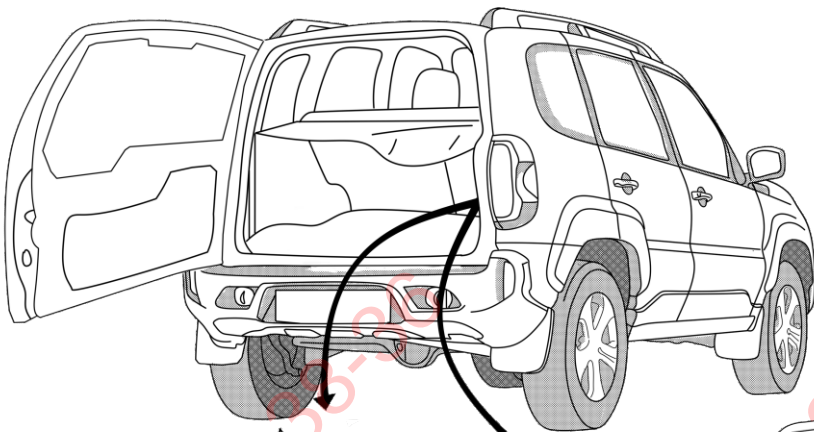

[Empty rectangular box]

3