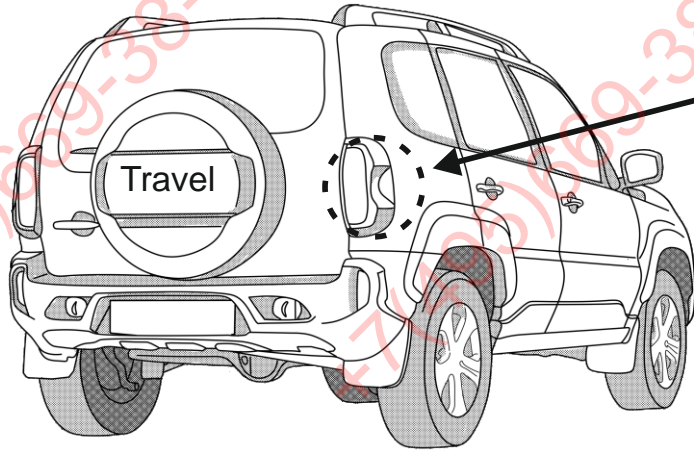

[Empty rectangular box]

3