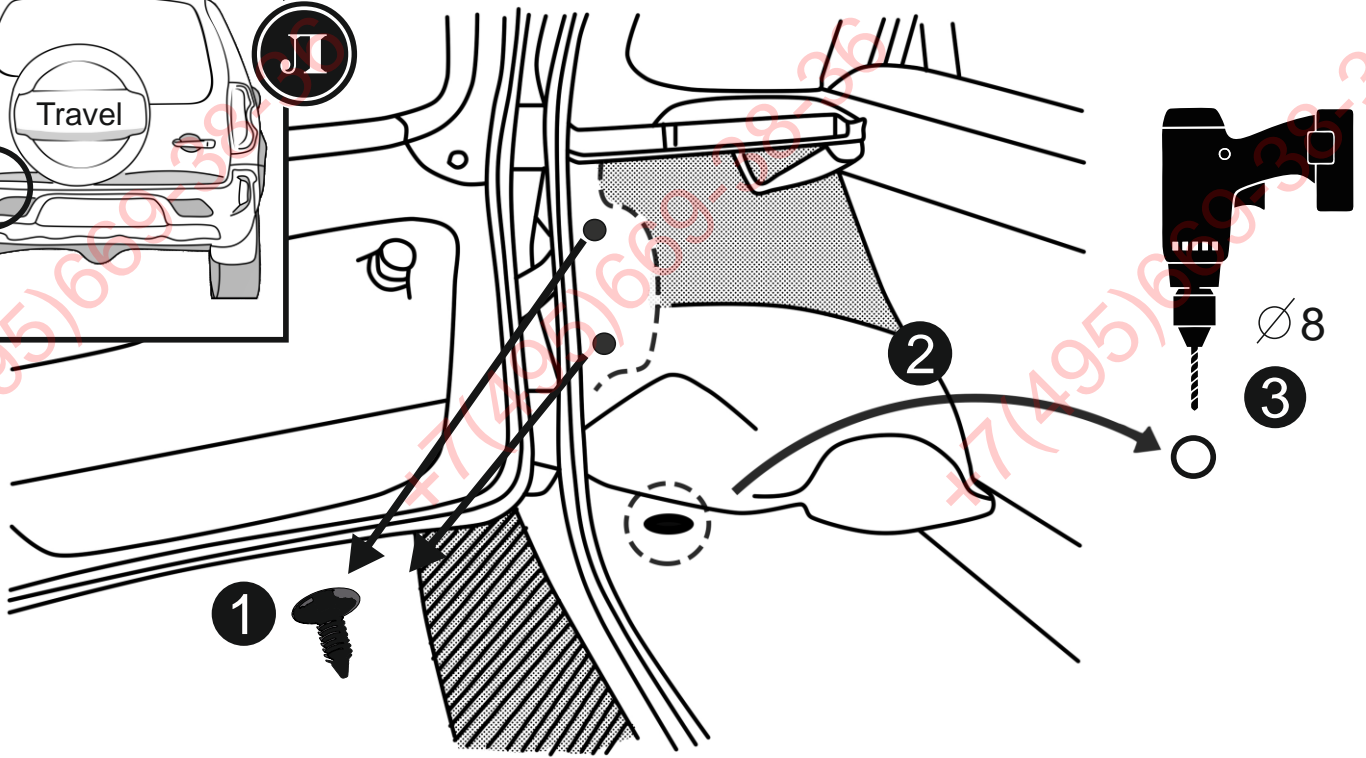

ФАРКОГ.РФ

+7 (495) 669-38-36