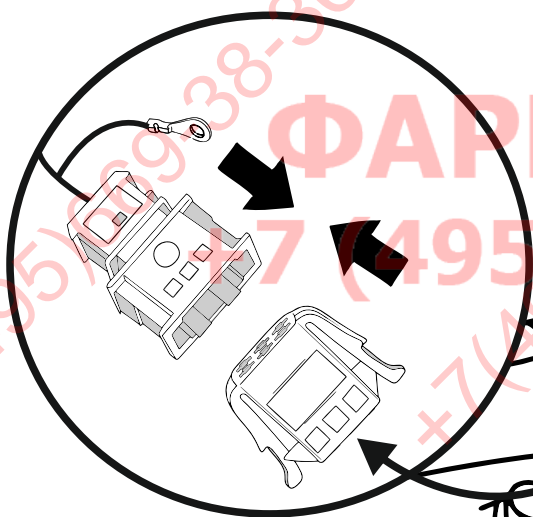

ФАРКОГ.РФ

+7 (495) 669-38-36