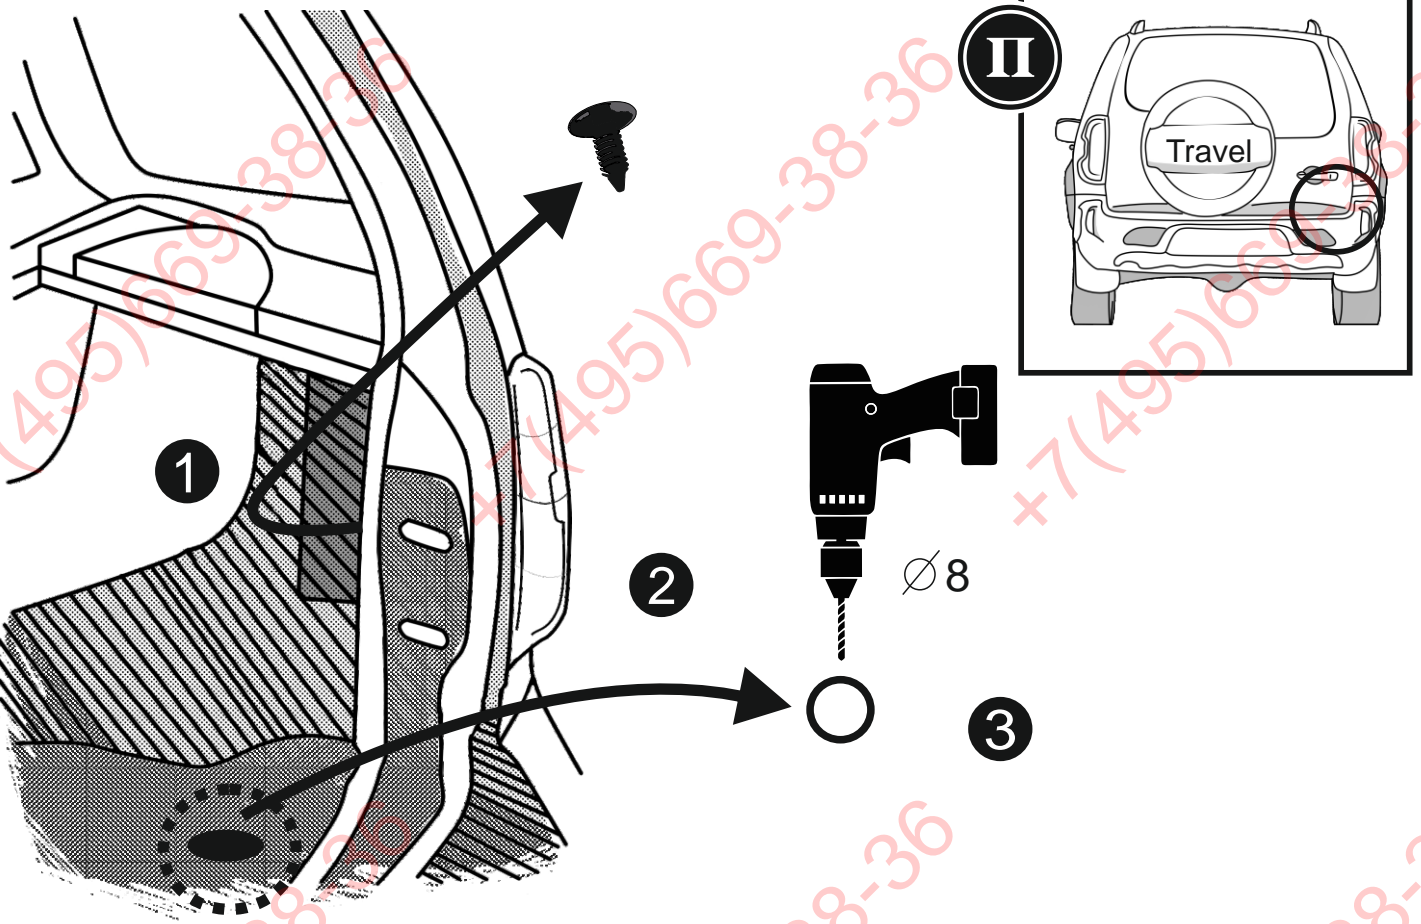

ФАРКОЛ.РФ

+7 (495) 669-38-36