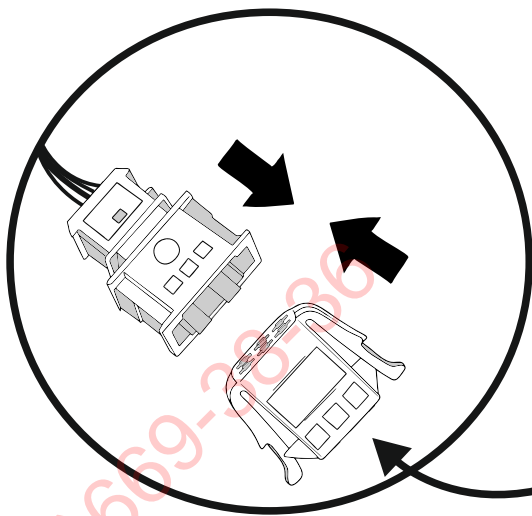

ФАРКОЛ.РФ

+7 (495) 669-38-36

II