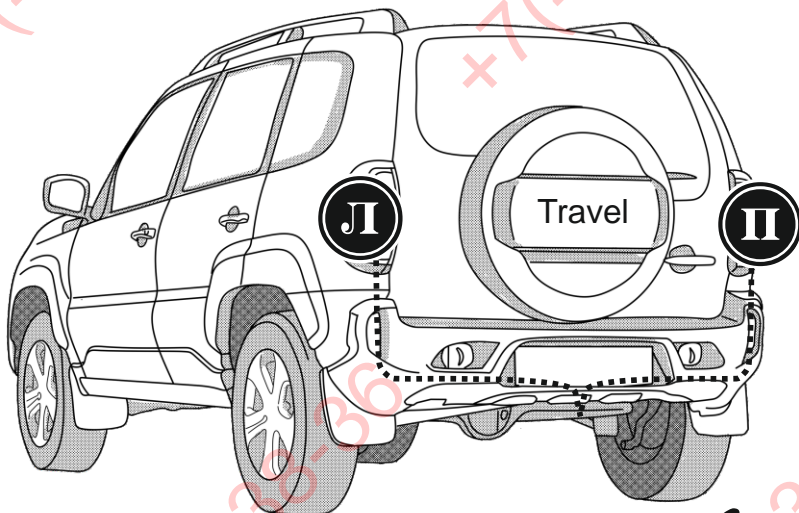

3x

3x

Л

П

+7 (495) 669-38-36

ФАРКОЛ.РФ