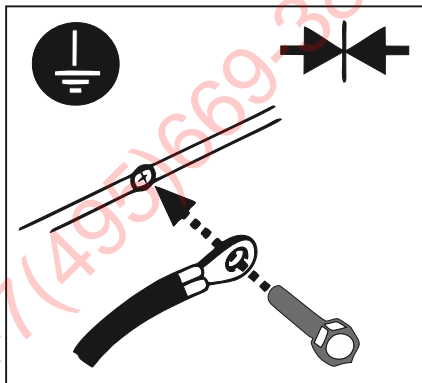

Л

+7 (495) 669-38-36

+7 (495) 669-38-36