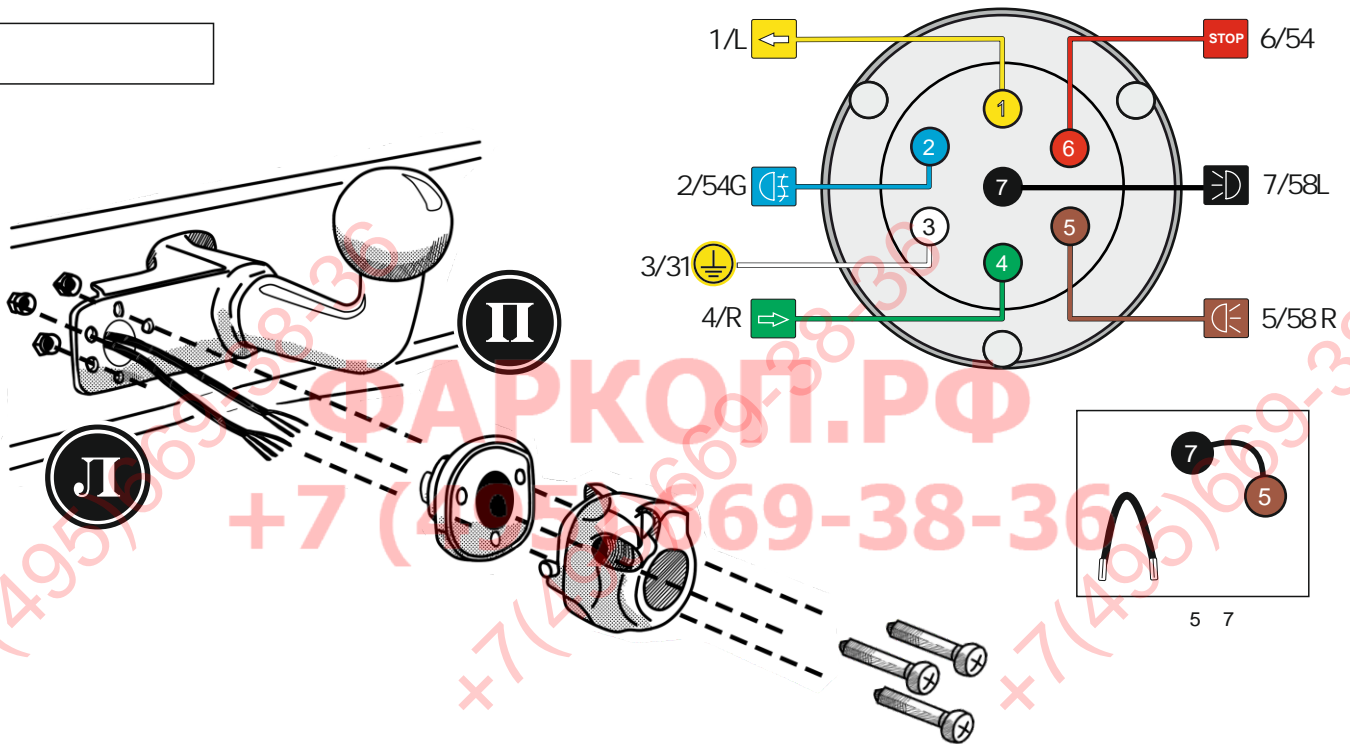

КА SW 71 101 060

ИНСТРУКЦИЯ ПО МОНТАЖУ комплекта электропроводки для фаркопа с 7-ми контактной розеткой (ГОСТ 9200-76)

Для LADA Niva Travel 2021-

1.
2.

3.

3x

3x

Л

Л

← 10 см минимально от кабеля →

RUS

ФАРКОГ.РФ

↓
OK