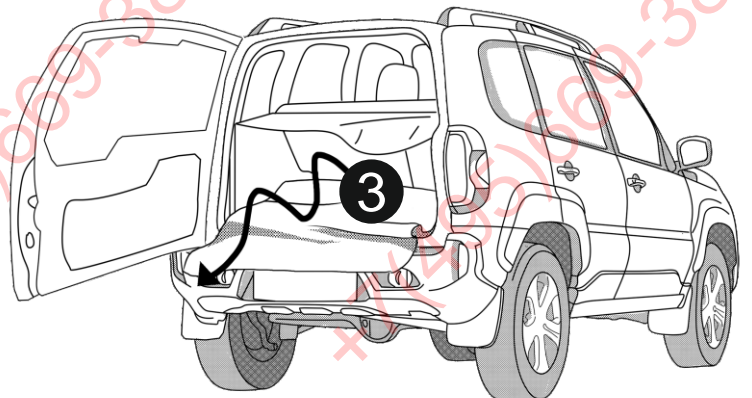

[Empty rectangular box]

3